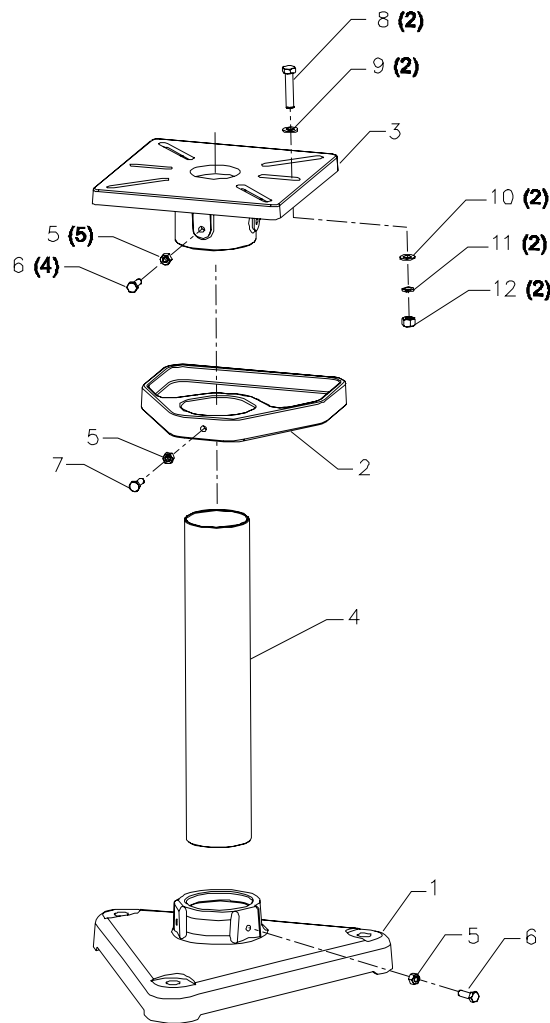

# Colonne à touret

## Modèle n° 15405

FICHE D'INSTRUCTIONS  
PIÈCE N° OR71414

# Fiche de montage

Si des pièces manquent, prenez contact  
avec Steel City au 1-877-SC4-TOOL.

RÉF. N°	PIÈCE N°	DESCRIPTION	QTÉ
1	OR71410	SOCLE	1
2	OR71411	PLATEAU À OUTILS	1
3	OR71412	PLATEAU SUPÉRIEUR	1
4	OR71413	COLONNE	1
5	OR90307	ÉCROU HEX. M8	5
6	OR90308	VIS À TÊTE HEX. M8 x 30 mm	4
7	OR92735	VIS À TÊTE HEX. M8 x 25 mm	1
8	OR94168	VIS À TÊTE HEX. M10 x 50 mm	2

RÉF. N°	PIÈCE N°	DESCRIPTION	QTÉ
9	OR90230	RONDELLE PLATE 10 mm	2
10	OR94169	RONDELLE PLATE 10 mm (GROSSE)	2
11	OR90227	RONDELLE-FREIN 10 mm	2
12	OR90228	ÉCROU HEX. M10	2
13	OR71414	FICHE D'INSTRUCTIONS (NON ILLUSTRÉE)	1
14	OR71415	FICHE D'INSTRUCTIONS EN FRANÇAIS (NON ILLUSTRÉE)	1
15	OR71416	FICHE D'INSTRUCTIONS EN ESPAGNOL (NON ILLUSTRÉE)	1